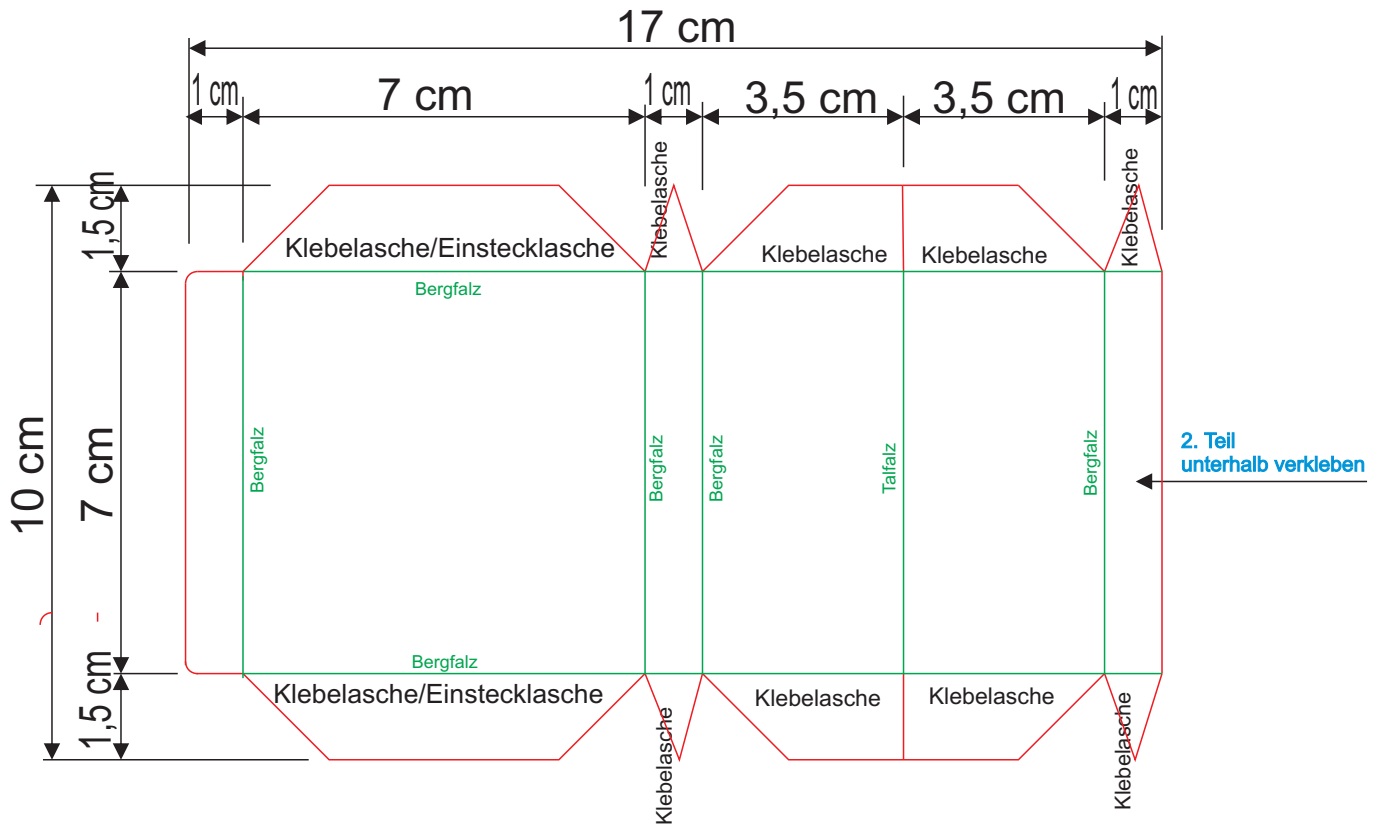

Advent-Turmbox (7er) ANLEITUNG

Darstellung verkleinert

2x

Papier 17 x 210 cm

Kurze Seite (10 cm) am Papierschneider anlegen
und bei 1,5 / 8,5 cm falzen

90 Grad im Uhrzeigersinn drehen

Lange Seite (17 cm) am Papierschneider anlegen
und falzen bei 1 / 8 / 9 / 12,5 / 16,5 / 16 cm

rote Linien = schneiden
grüne Linien = falzen