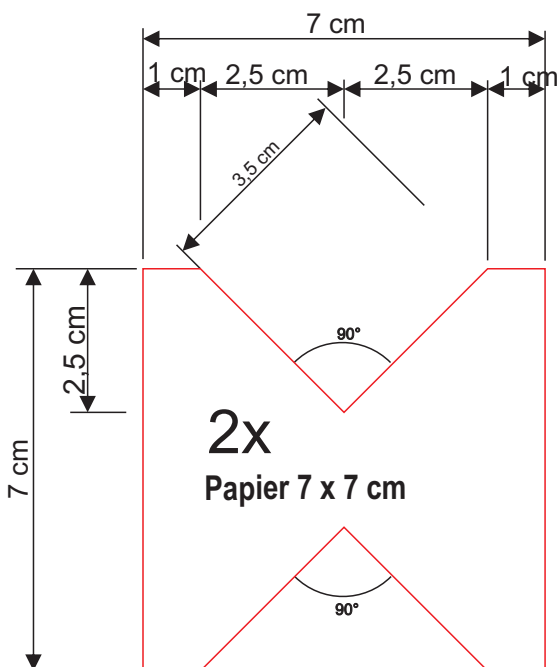

Advent-Turmbox (7er) ANLEITUNG

Darstellung verkleinert

2x

Papier 17 x 210 cm

Kurze Seite (10 cm) am Papierschneider anlegen
und bei 1,5 / 8,5 cm falzen

90 Grad im Uhrzeigersinn drehen

Lange Seite (17 cm) am Papierschneider anlegen
und falzen bei 1 / 8 / 9 / 12,5 / 16,5 / 16 cm

rote Linien = schneiden
grüne Linien = falzen