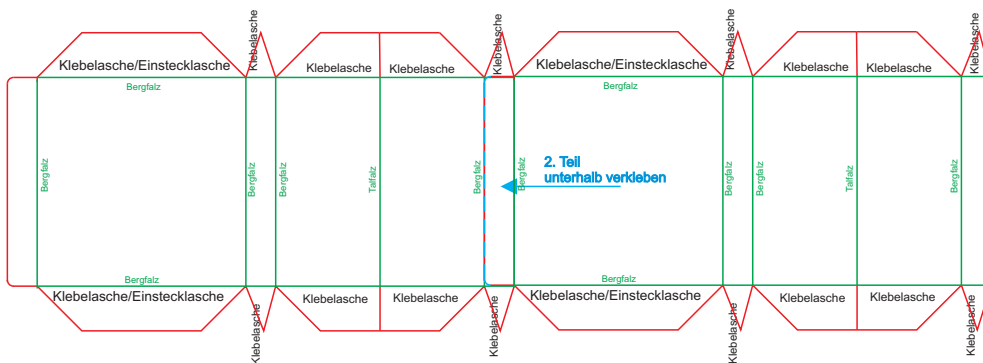

Advent-Turmbox (7er) ANLEITUNG

Darstellung verkleinert

2x

Papier 17 x 210 cm

Kurze Seite (10 cm) am Papierschneider anlegen
und bei 1,5 / 8,5 cm falzen

90 Grad im Uhrzeigersinn drehen

Lange Seite (17 cm) am Papierschneider anlegen
und falzen bei 1 / 8 / 9 / 12,5 / 16,5 / 16 cm

rote Linien = schneiden
grüne Linien = falzen