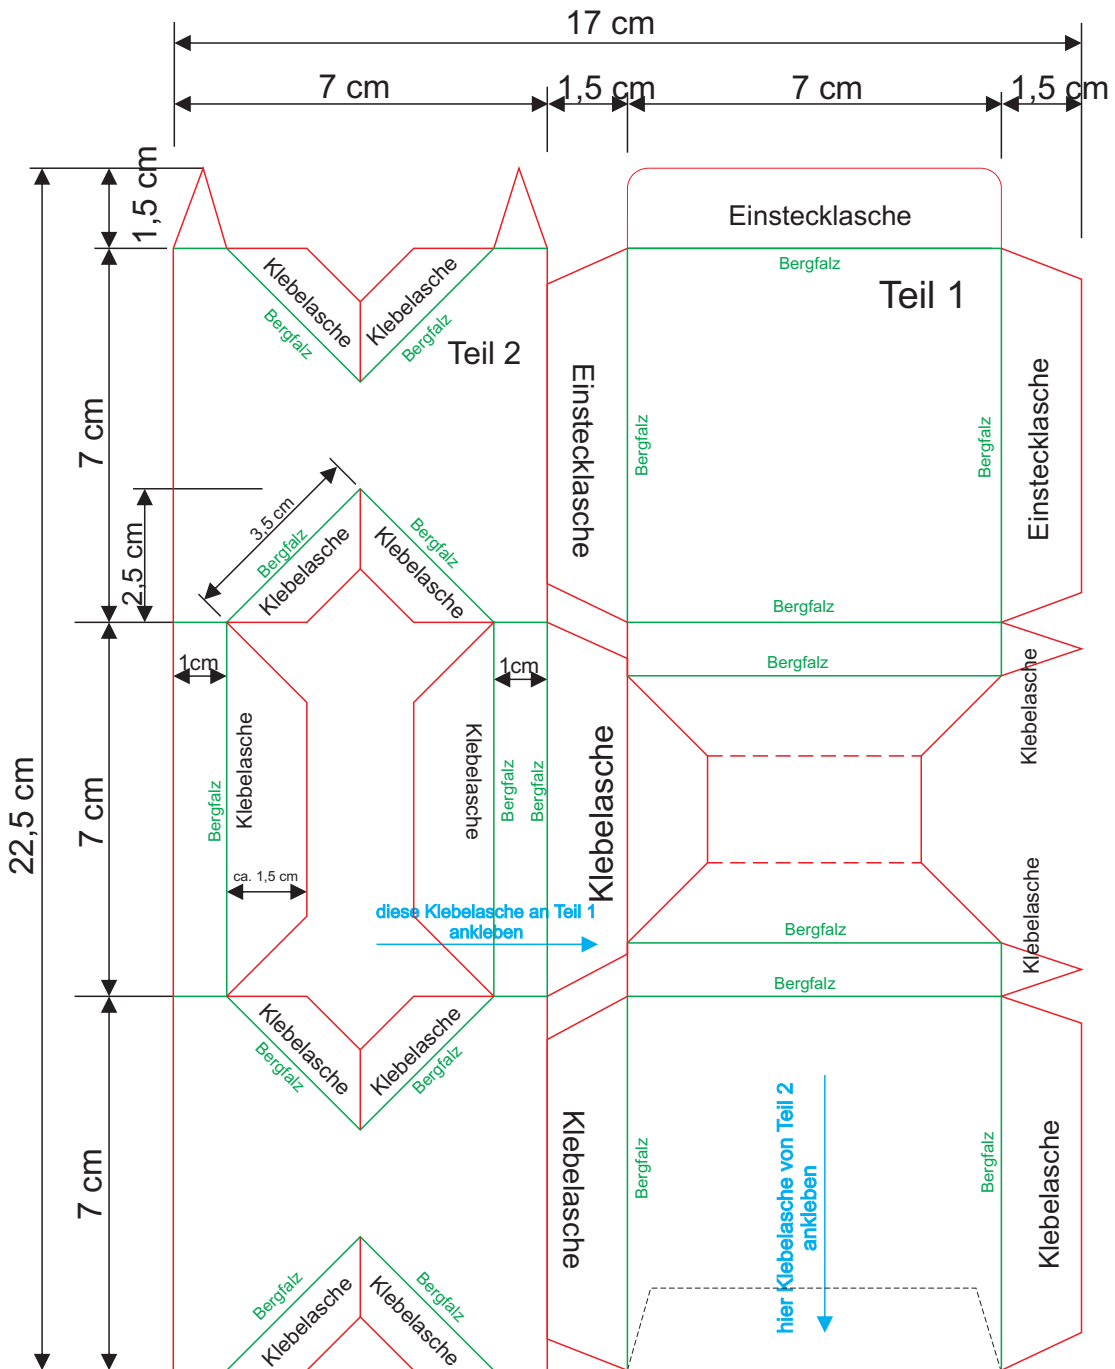

Advent-Turmbox (7er) ANLEITUNG

Darstellung verkleinert

Rote Linie = schneiden
Grüne Linie = falzen