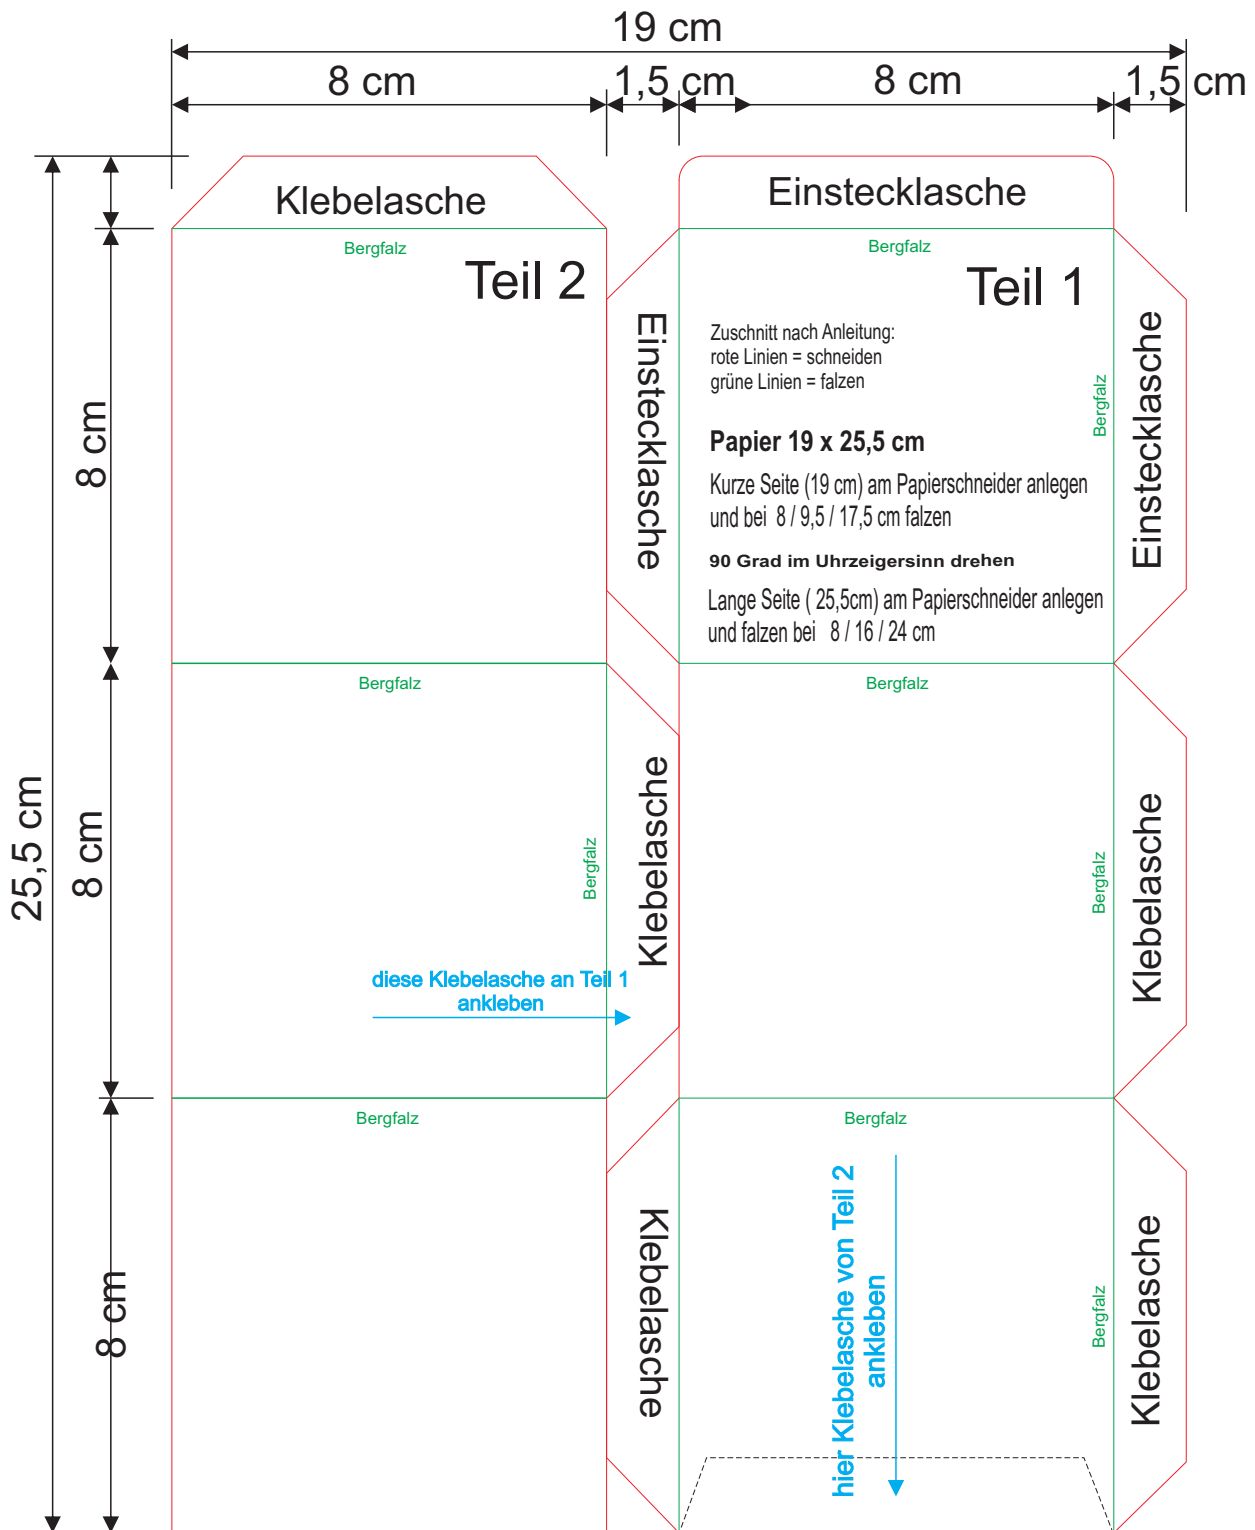

Advent-Turmbox (8er) ANLEITUNG

Darstellung verkleinert

Rote Linie = schneiden

Grüne Linie = falzen